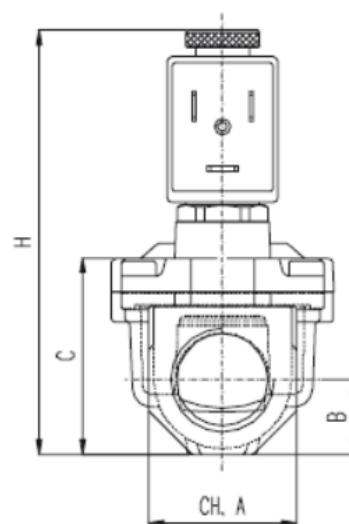

sanipires

Eletroválvula para água normalmente aberta

SANIPIRES - SANITÁRIOS LDA

Via do Foral de D. Manuel I N° 729

4990 - 171 - Ponte de Lima, Portugal

TLF: +351 258 943 800/1 (chamada para rede fixa nacional)

comercial@sanipires.pt | www.sanipires.pt

sanipires

Legenda

Referência	035202001
Dimensão	1"
DN	26
CH.A	45
B	22.5
C	59.8
E	86.6
F	67.4
L	93
H	119.5
Pressão min.	0.2 bar
Pressão máx.	12 bar
Caudal	11 m³/h

SANIPIRES - SANITÁRIOS LDA

Via do Foral de D. Manuel I N° 729

4990 - 171 - Ponte de Lima, Portugal

TLF: +351 258 943 800/1 (chamada para rede fixa nacional)

comercial@sanipires.pt | www.sanipires.pt