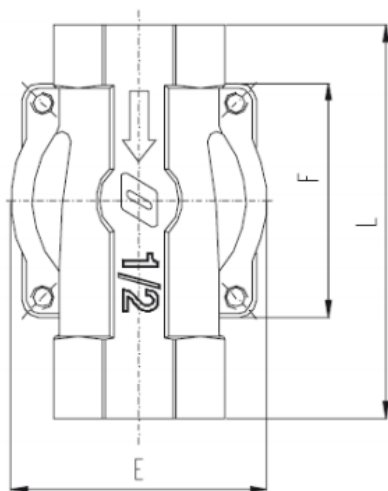

sanipires

Eletroválvula para água normalmente aberta

SANIPIRES - SANITÁRIOS LDA

Via do Foral de D. Manuel I N° 729

4990 - 171 - Ponte de Lima, Portugal

TLF: +351 258 943 800/1 (chamada para rede fixa nacional)

comercial@sanipires.pt | www.sanipires.pt

sanipires

Legenda

Referência	035202001
Dimensão	1"
DN	26
CH.A	45
B	22.5
C	59.8
E	86.6
F	67.4
L	93
H	119.5
Pressão min.	0.2 bar
Pressão máx.	12 bar
Caudal	11 m³/h

SANIPIRES - SANITÁRIOS LDA

Via do Foral de D. Manuel I N° 729

4990 - 171 - Ponte de Lima, Portugal

TLF: +351 258 943 800/1 (chamada para rede fixa nacional)

comercial@sanipires.pt | www.sanipires.pt