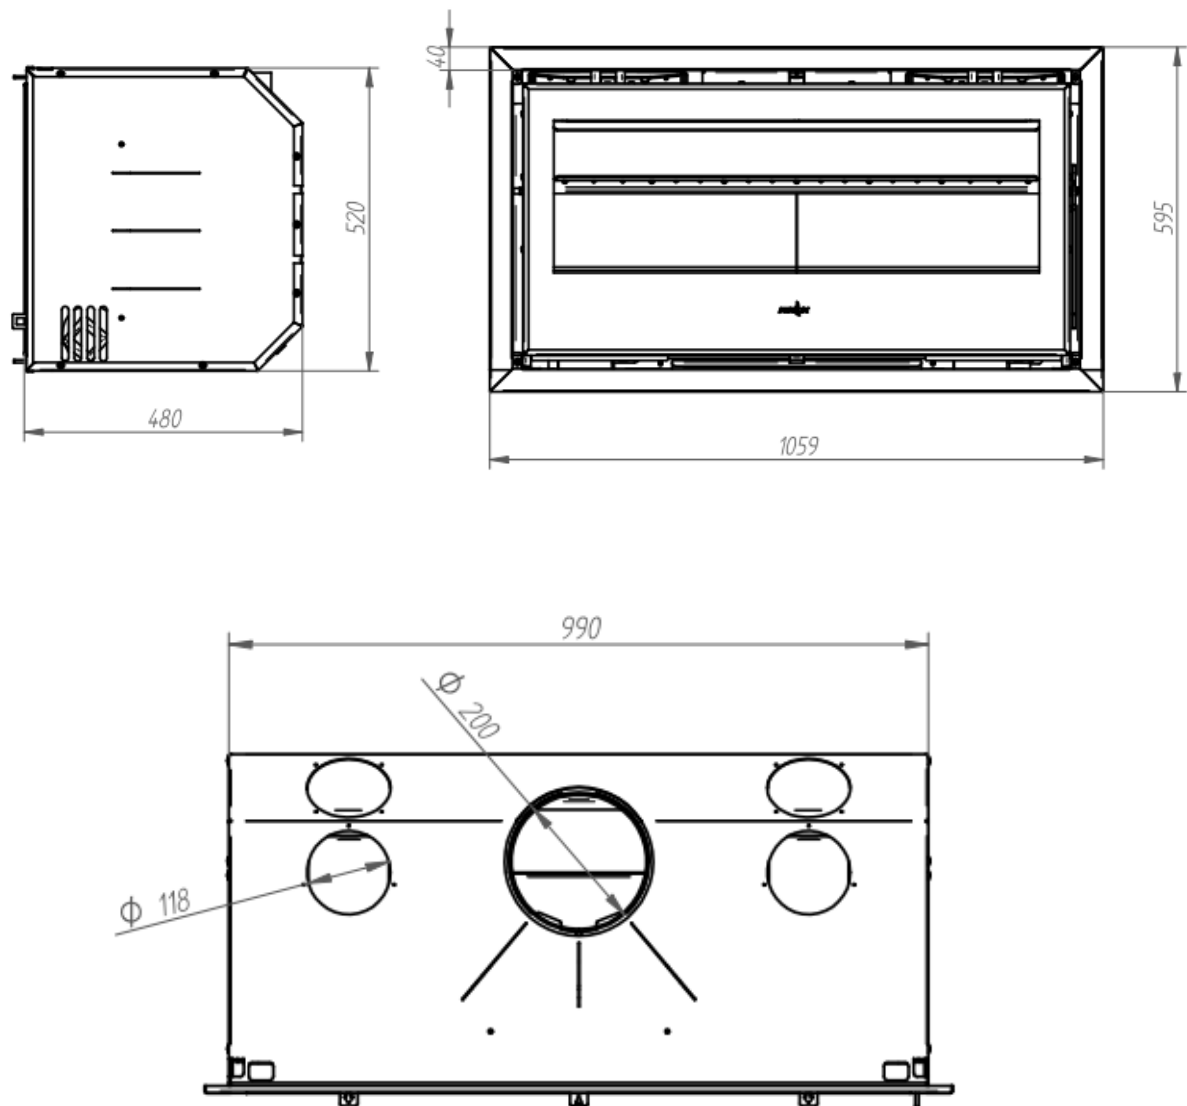

sanipires

Desenho Técnico

SANIPIRES - SANITÁRIOS LDA

Via do Foral de D. Manuel I N° 729

4990 - 171 - Ponte de Lima, Portugal

TLF: +351 258 943 800/1 (chamada para rede fixa nacional)

comercial@sanipires.pt | www.sanipires.pt

NOTA: As características dos artigos constantes deste catálogo podem ser alterados sem aviso prévio sempre que tal se justifique.
NOTA: Las características de los artículos en este catálogo pueden cambiar sin previo aviso siempre que sea apropiado.
NOTE: The characteristics of the articles in this catalog may change without prior notice whenever appropriate.