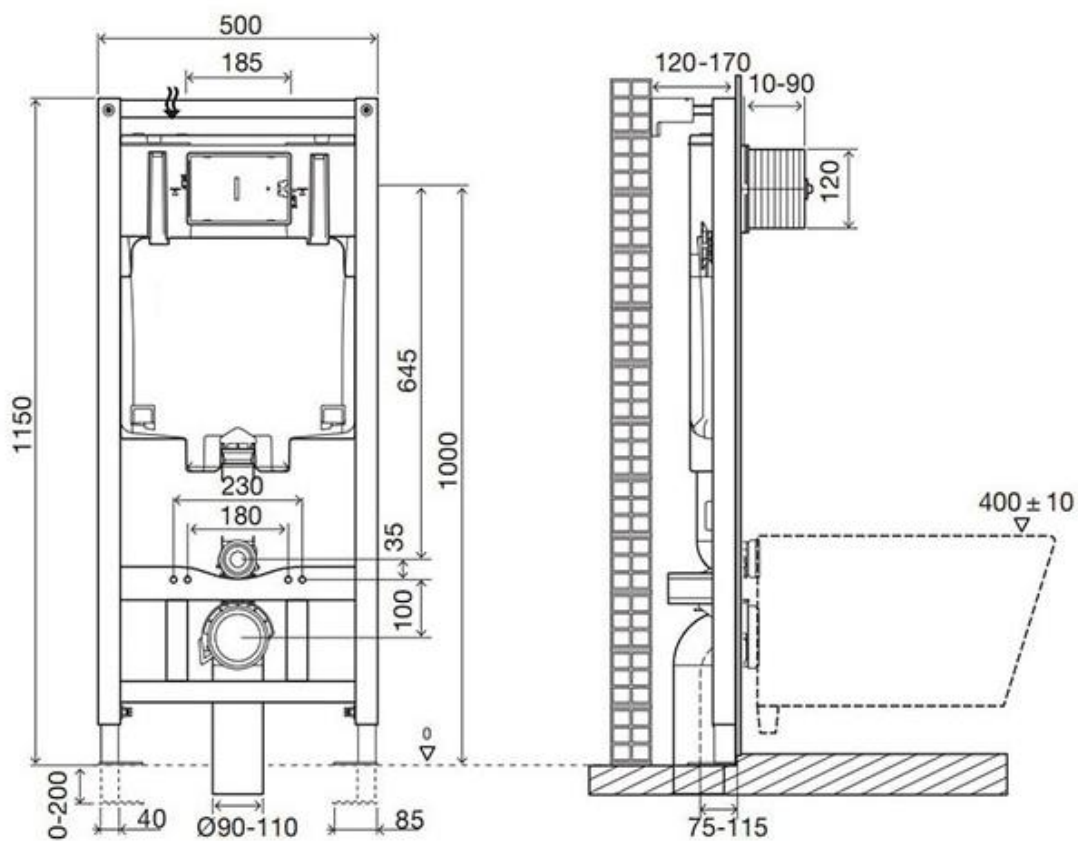

sanipires

Desenho Técnico

SANIPIRES - SANITÁRIOS LDA

Via do Foral de D. Manuel I N° 729

4990 - 171 - Ponte de Lima, Portugal

TLF: +351 258 943 800/1 (chamada para rede fixa nacional)

comercial@sanipires.pt | www.sanipires.pt