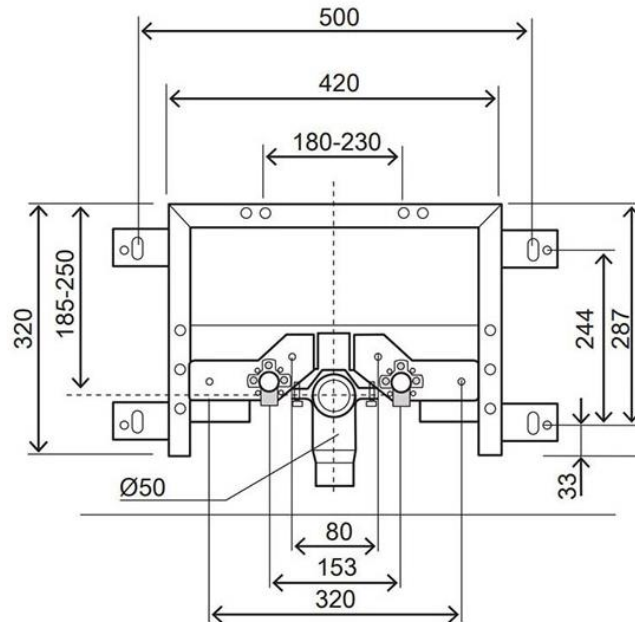

sanipires

Desenho Técnico

SANIPIRES - SANITÁRIOS LDA

Via do Foral de D. Manuel I N° 729

4990 - 171 - Ponte de Lima, Portugal

TLF: +351 258 943 800/1 (chamada para rede fixa nacional)

comercial@sanipires.pt | www.sanipires.pt

NOTA: As características dos artigos constantes deste catálogo podem ser alteradas sem aviso prévio sempre que tal se justifique.

NOTA: Las características de los artículos en este catálogo pueden cambiar sin previo aviso siempre que sea apropiado.