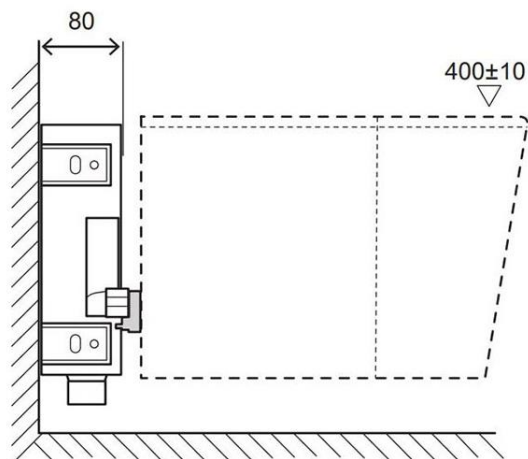

sanipires

Desenho Técnico

SANIPIRES - SANITÁRIOS LDA

Via do Foral de D. Manuel I N° 729

4990 - 171 - Ponte de Lima, Portugal

TLF: +351 258 943 800/1 (chamada para rede fixa nacional)

comercial@sanipires.pt | www.sanipires.pt

NOTA: As características dos artigos constantes deste catálogo podem ser alteradas sem aviso prévio sempre que tal se justifique.

NOTA: Las características de los artículos en este catálogo pueden cambiar sin previo aviso siempre que sea apropiado.