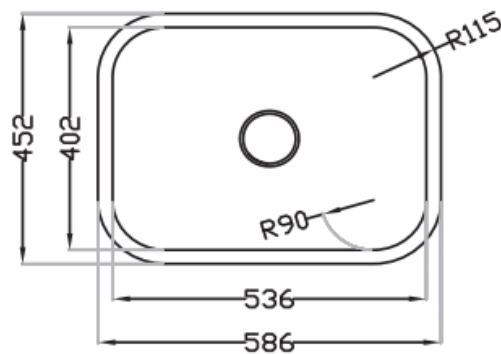

SANIPIRES - SANITÁRIOS LDA

Via do Foral de D. Manuel I N° 729

4990 - 171 - Ponte de Lima, Portugal

TLF: +351 258 943 800/1 (chamada para rede fixa nacional)

comercial@sanipires.pt | www.sanipires.pt