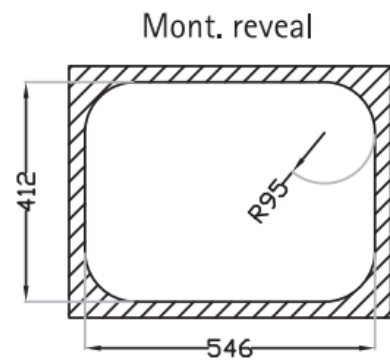

SANIPIRES - SANITÁRIOS LDA

Via do Foral de D. Manuel I N° 729

4990 - 171 - Ponte de Lima, Portugal

TLF: +351 258 943 800/1 (chamada para rede fixa nacional)

comercial@sanipires.pt | www.sanipires.pt