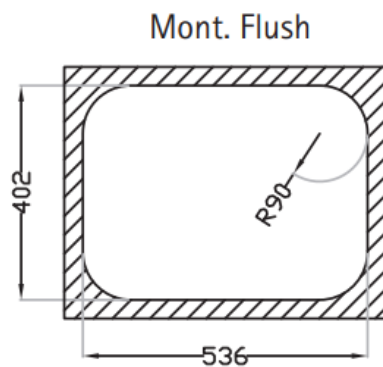

SANIPIRES - SANITÁRIOS LDA

Via do Foral de D. Manuel I N° 729

4990 - 171 - Ponte de Lima, Portugal

TLF: +351 258 943 800/1 (chamada para rede fixa nacional)

comercial@sanipires.pt | www.sanipires.pt