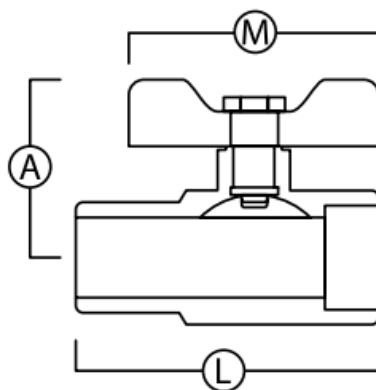

sanipires

Passador Esfera Com Manipulo Borboleta

Legenda

Referência	060203004
Ligação	¼ MF
L	55 mm
M	43 mm
A	53 mm
PN	25

SANIPIRES - SANITÁRIOS LDA

Via do Foral de D. Manuel I N.º 729

4990 - 171 - Ponte de Lima, Portugal

TLF: +351 258 943 800/1 (chamada para rede fixa nacional)

comercial@sanipires.pt | www.sanipires.pt