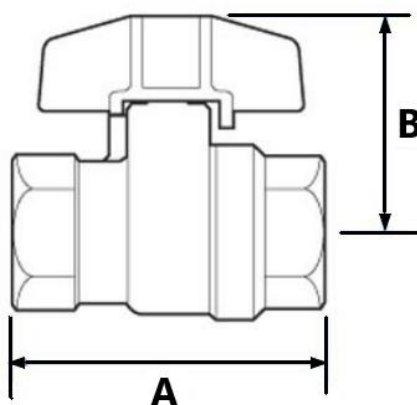

Válvula Esfera com Borboleta

Legenda

Referência	060203201
Ligação	¾ FF
A	68 mm
B	51 mm
Peso	0.38 Kg
Kv	41.00 m ³ /h