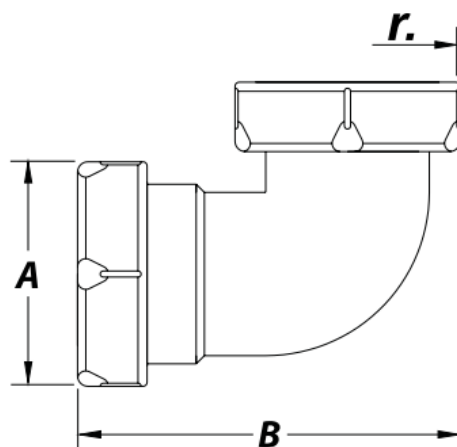

sanipires

22050 - União Curva com Porca Cromado

Legenda

Referência	070006050
A	40 mm
B	87 mm
r	1 ½"

SANIPIRES - SANITÁRIOS LDA

Via do Foral de D. Manuel I N.º 729

4990 - 171 - Ponte de Lima, Portugal

TLF: +351 258 943 800/1 (chamada para rede fixa nacional)

comercial@sanipires.pt | www.sanipires.pt