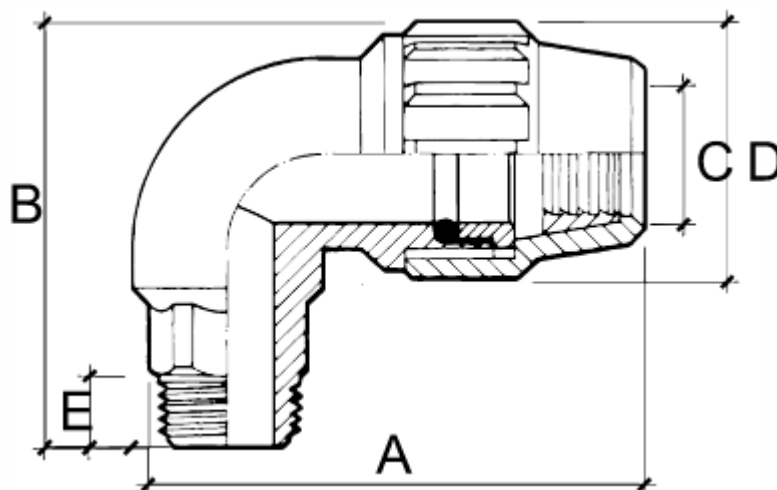

sanipires

55252 - União Curva 90º Rosca Macho

Legenda

Referência	076507009
Medida	90 - 3"
A	250 mm
B	200 mm
C	91.5 mm
D	146.5 mm
E	33.5 mm

SANIPIRES - SANITÁRIOS LDA

Via do Foral de D. Manuel I N° 729

4990 - 171 - Ponte de Lima, Portugal

TLF: +351 258 943 800/1 (chamada para rede fixa nacional)

comercial@sanipires.pt | www.sanipires.pt