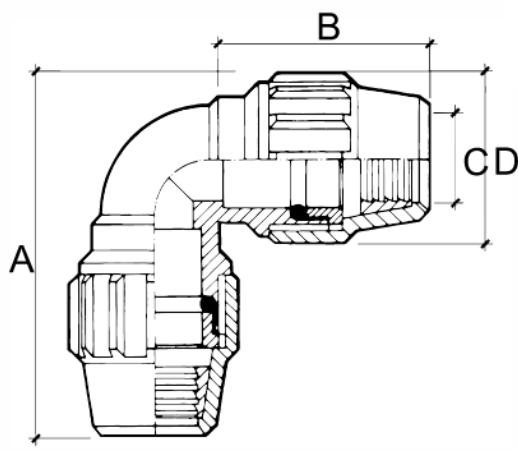

sanipires

55009 - União Curva 90º

Legenda

Referência	076510006
Medida	63
A	210.3 mm
B	110 mm
C	64.3 mm
D	110 mm

SANIPIRES - SANITÁRIOS LDA

Via do Foral de D. Manuel I N° 729

4990 - 171 - Ponte de Lima, Portugal

TLF: +351 258 943 800/1 (chamada para rede fixa nacional)

comercial@sanipires.pt | www.sanipires.pt