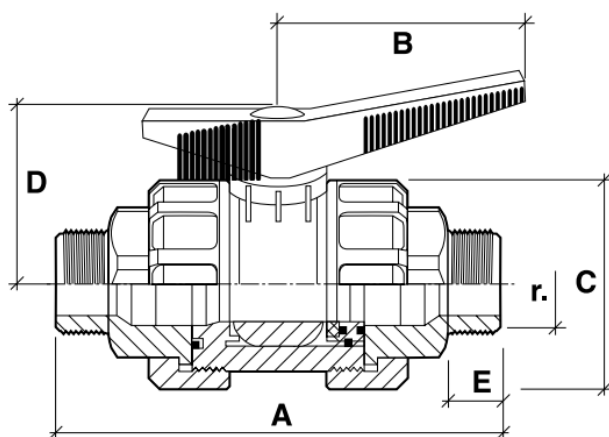

sanipires

Válvula Esfera Roscar Macho (PVC)

Legenda

Referência	077103003
r	1 "
A	151 mm
B	75 mm
C	68 mm
D	60 mm
DN	25
E	16 mm
peso	390 g

SANIPIRES - SANITÁRIOS LDA

Via do Foral de D. Manuel I N° 729

4990 - 171 - Ponte de Lima, Portugal

TLF: +351 258 943 800/1 (chamada para rede fixa nacional)

comercial@sanipires.pt | www.sanipires.pt