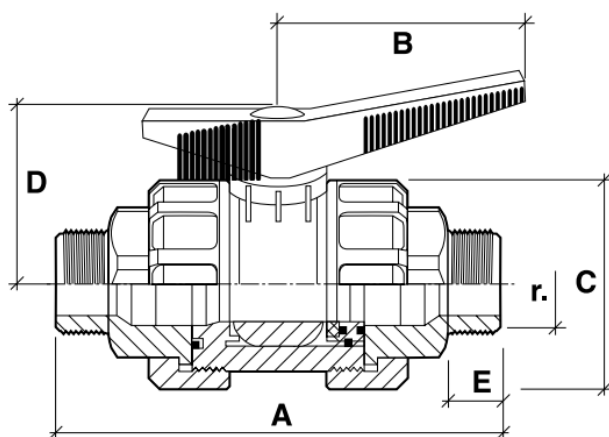

sanipires

Válvula Esfera Roscar Macho (PVC)

Legenda

Referência	077103006
r	2"
A	218 mm
B	94 mm
C	113.5 mm
D	85 mm
DN	50
E	31.5 mm
peso	1425 g

SANIPIRES - SANITÁRIOS LDA

Via do Foral de D. Manuel I N.º 729

4990 - 171 - Ponte de Lima, Portugal

TLF: +351 258 943 800/1 (chamada para rede fixa nacional)

comercial@sanipires.pt | www.sanipires.pt