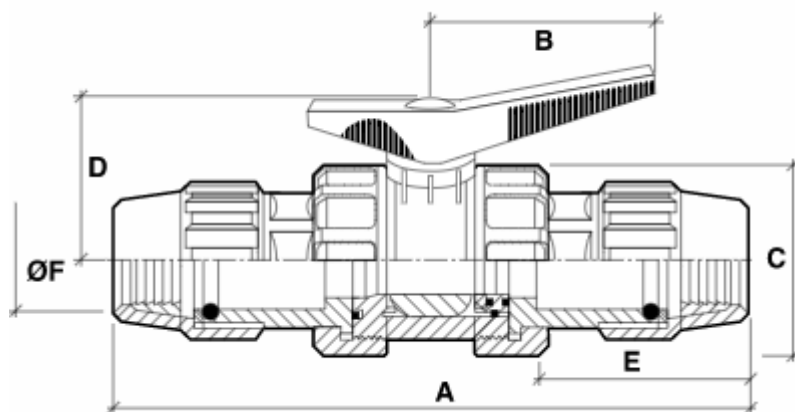

sanipires

Válvula Esfera União Tubo Pe (PVC)

Legenda

Referência	077104005
Medida	50
Ø F	51.5
A	310 mm
B	94.5 mm
C	96 mm
D	79 mm
DN	40 mm
E	113 mm
peso	1265 g

SANIPIRES - SANITÁRIOS LDA

Via do Foral de D. Manuel I N° 729

4990 - 171 - Ponte de Lima, Portugal

TLF: +351 258 943 800/1 (chamada para rede fixa nacional)

comercial@sanipires.pt | www.sanipires.pt