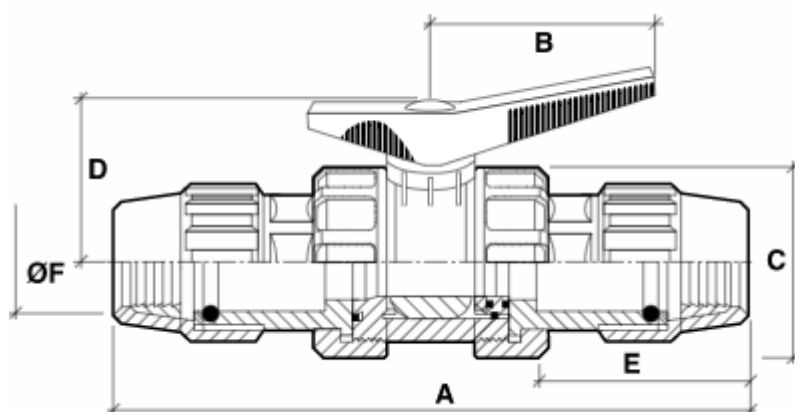

sanipires

Válvula Esfera União Tubo Pe (PVC)

Legenda

Referência	077104006
Medida	63
Ø F	64
A	340 mm
B	94.5 mm
C	114 mm
D	86 mm
DN	50 mm
E	120 mm
peso	1920 g

SANIPIRES - SANITÁRIOS LDA

Via do Foral de D. Manuel I N.º 729

4990 - 171 - Ponte de Lima, Portugal

TLF: +351 258 943 800/1 (chamada para rede fixa nacional)

comercial@sanipires.pt | www.sanipires.pt