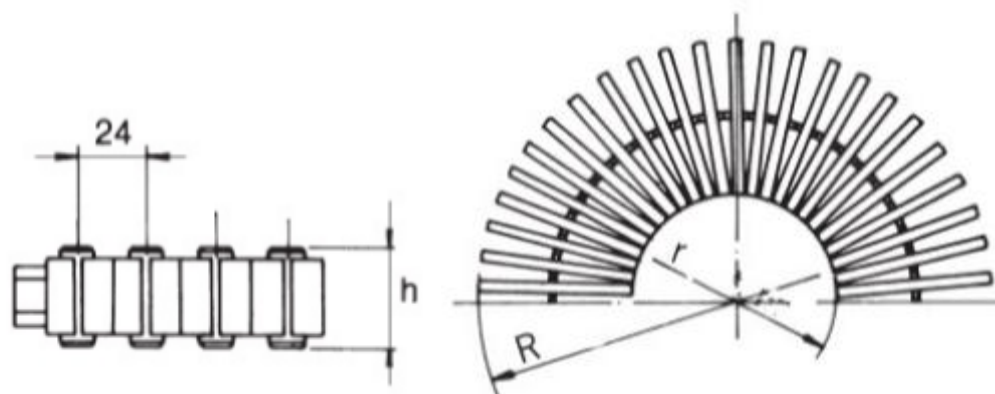

sanipires

Modulo Grelha Transversal para Curvas

Referência	H	Largura Canal L	Largura Grelha L1	R	r
ASTR00220	0,035m	0,200m	0,195m	0,445m	0,250m
ASTR00221	0,035m	0,250m	0,245m	0,545m	0,300m
ASTR00222	0,035m	0,300m	0,295m	0,645m	0,350m

SANIPIRES - SANITÁRIOS LDA

Via do Foral de D. Manuel I N° 729

4990 - 171 - Ponte de Lima, Portugal

TLF: +351 258 943 800/1

comercial@sanipires.pt | www.sanipires.pt