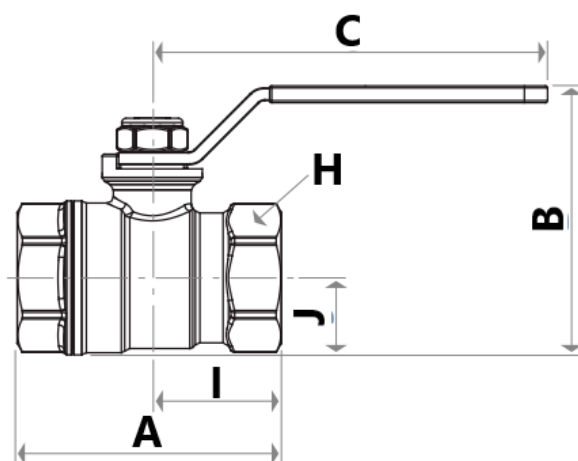

sanipires

R250x004 Válvula Esfera

Legenda

Referência	GI0305020
Ligação	¾ FF
DN	18
A	63 mm
I	31 mm
B	64 mm
J	18 mm
C	94 mm
H	39 mm
Kv	18.5

SANIPIRES - SANITÁRIOS LDA

Via do Foral de D. Manuel I N° 729

4990 - 171 - Ponte de Lima, Portugal

TLF: +351 258 943 800/1 (chamada para rede fixa nacional)

comercial@sanipires.pt | www.sanipires.pt