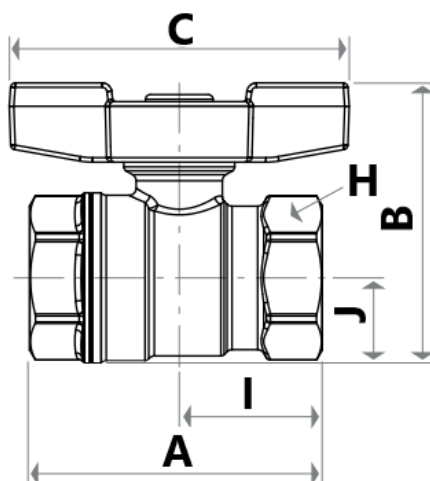

R251x003 Válvula Esfera

Legenda

Referência	GI0305100
Ligação	½ FF
DN	14
A	54 mm
I	27 mm
B	51 mm
J	15 mm
C	63 mm
H	25 mm
Kv	10.2