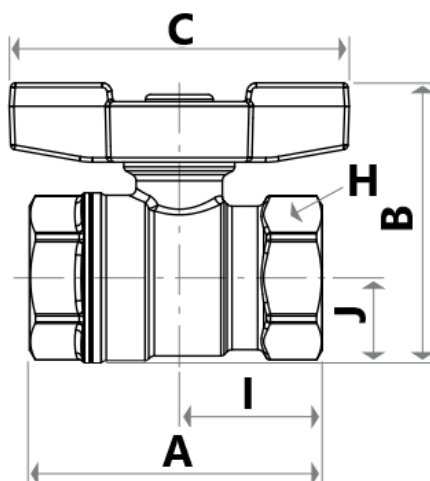

sanipires

R251x004 Válvula Esfera

Legenda

Referência	GI0305105
Ligação	¾ FF
DN	18
A	63 mm
I	31 mm
B	60 mm
J	18 mm
C	73 mm
H	32 mm
Kv	18.5

SANIPIRES - SANITÁRIOS LDA

Via do Foral de D. Manuel I Nº 729

4990 - 171 - Ponte de Lima, Portugal

TLF: +351 258 943 800/1 (chamada para rede fixa nacional)

comercial@sanipires.pt | www.sanipires.pt