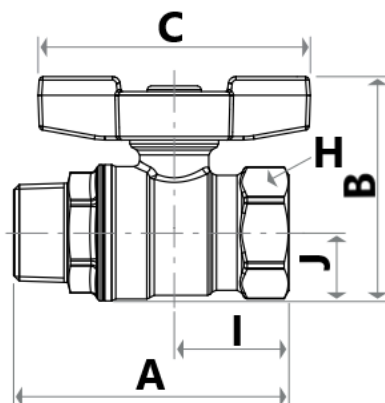

sanipires

R254x004 Válvula Esfera

Legenda

Referência	GI0305295
Ligação	¼ MF
DN	18
A	76 mm
I	31 mm
B	60 mm
J	18 mm
C	73 mm
H	32 mm
Kv	18.5

SANIPIRES - SANITÁRIOS LDA

Via do Foral de D. Manuel I N° 729

4990 - 171 - Ponte de Lima, Portugal

TLF: +351 258 943 800/1 (chamada para rede fixa nacional)

comercial@sanipires.pt | www.sanipires.pt