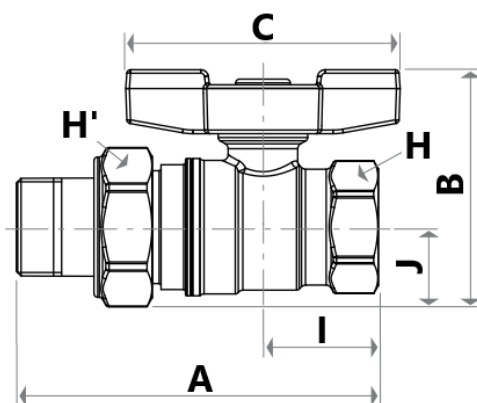

sanipires

R259x005 Válvula Esfera

Legenda

Referência	GI0305320
Ligação	¾X¾ MF
DN	18
A	96 mm
I	31 mm
B	63 mm
J	21 mm
C	73 mm
H	32 mm
H'	38 mm
Kv	18.5

SANIPIRES - SANITÁRIOS LDA

Via do Foral de D. Manuel I N° 729

4990 - 171 - Ponte de Lima, Portugal

TLF: +351 258 943 800/1 (chamada para rede fixa nacional)

comercial@sanipires.pt | www.sanipires.pt