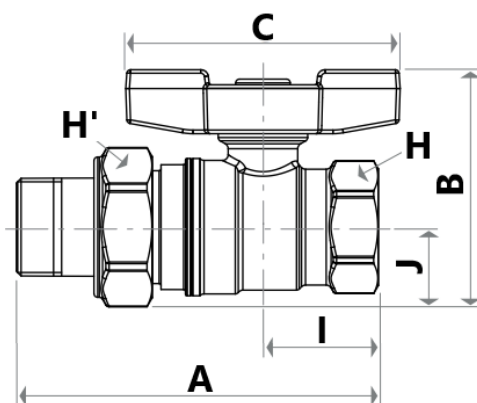

sanipires

R259x006 Válvula Esfera

Legenda

Referência	GI0305325
Ligação	3/4X1 MF
DN	18
A	101 mm
I	31 mm
B	67 mm
J	26 mm
C	73 mm
H	32 mm
H'	46 mm
Kv	18.5

SANIPIRES - SANITÁRIOS LDA

Via do Foral de D. Manuel I N° 729

4990 - 171 - Ponte de Lima, Portugal

TLF: +351 258 943 800/1 (chamada para rede fixa nacional)

comercial@sanipires.pt | www.sanipires.pt