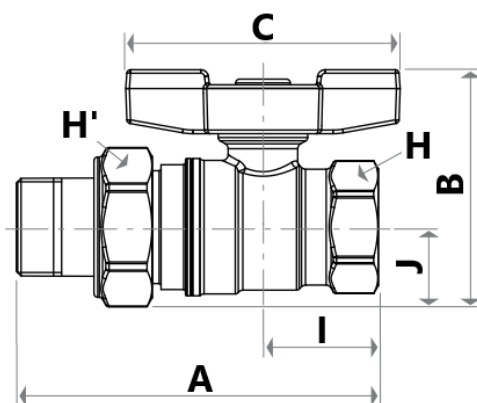

sanipires

R259x007 Válvula Esfera

Legenda

Referência	GI0305330
Ligação	1X1 MF
DN	22
A	110 mm
I	38 mm
B	72 mm
J	26 mm
C	73 mm
H	39 mm
H'	46 mm
Kv	36.3

SANIPIRES - SANITÁRIOS LDA

Via do Foral de D. Manuel I N° 729

4990 - 171 - Ponte de Lima, Portugal

TLF: +351 258 943 800/1 (chamada para rede fixa nacional)

comercial@sanipires.pt | www.sanipires.pt