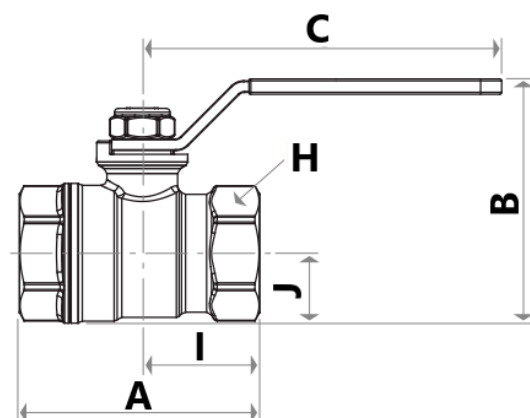

sanipires

R910x023 Válvula Esfera

Legenda

Referência	GI0310170
Ligação	½ FF
DN	15 mm
A	57 mm
I	28 mm
B	53 mm
J	16 mm
C	77 mm
H	25 mm
Kv	13.3

SANIPIRES - SANITÁRIOS LDA

Via do Foral de D. Manuel I N° 729

4990 - 171 - Ponte de Lima, Portugal

TLF: +351 258 943 800/1 (chamada para rede fixa nacional)

comercial@sanipires.pt | www.sanipires.pt