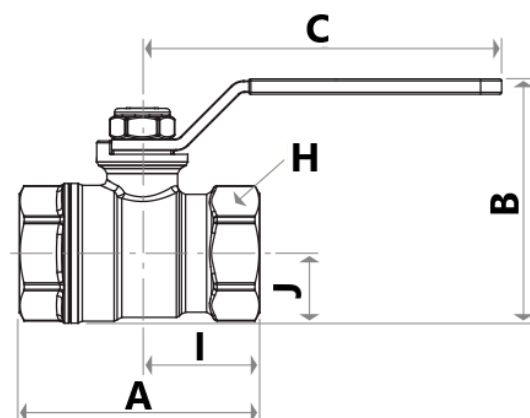

sanipires

R910x025 Válvula Esfera

Legenda

Referência	GI0310180
Ligação	1 FF
DN	25 mm
A	76 mm
I	38 mm
B	78 mm
J	25 mm
C	95 mm
H	39 mm
Kv	50.9

SANIPIRES - SANITÁRIOS LDA

Via do Foral de D. Manuel I N° 729

4990 - 171 - Ponte de Lima, Portugal

TLF: +351 258 943 800/1 (chamada para rede fixa nacional)

comercial@sanipires.pt | www.sanipires.pt