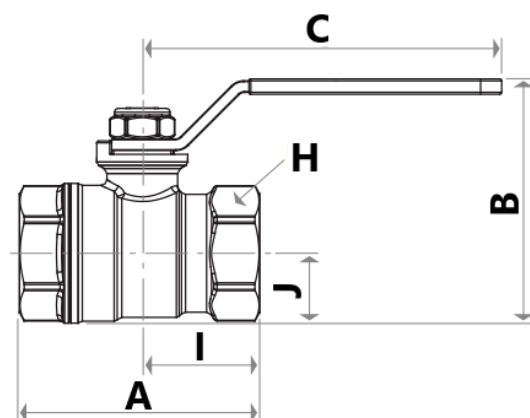

sanipires

R910x026 Válvula Esfera

Legenda

Referência	GI0310185
Ligação	1 ¼ FF
DN	32 mm
A	86 mm
I	43 mm
B	88 mm
J	30 mm
C	95 mm
H	47 mm
Kv	103

SANIPIRES - SANITÁRIOS LDA

Via do Foral de D. Manuel I N° 729

4990 - 171 - Ponte de Lima, Portugal

TLF: +351 258 943 800/1 (chamada para rede fixa nacional)

comercial@sanipires.pt | www.sanipires.pt