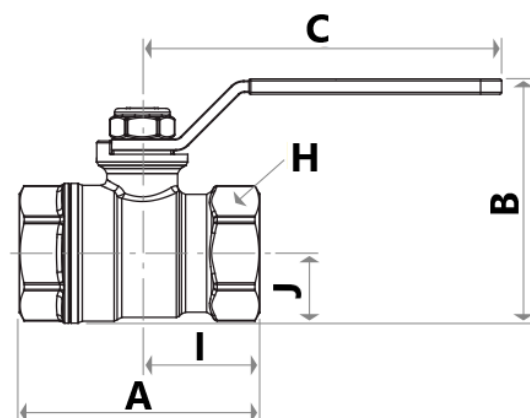

sanipires

R910x027 Válvula Esfera

Legenda

Referência	GI0310190
Ligação	1 ½ FF
DN	40 mm
A	97 mm
I	48 mm
B	109 mm
J	37 mm
C	137 mm
H	54 mm
Kv	147

SANIPIRES - SANITÁRIOS LDA

Via do Foral de D. Manuel I N° 729

4990 - 171 - Ponte de Lima, Portugal

TLF: +351 258 943 800/1 (chamada para rede fixa nacional)

comercial@sanipires.pt | www.sanipires.pt