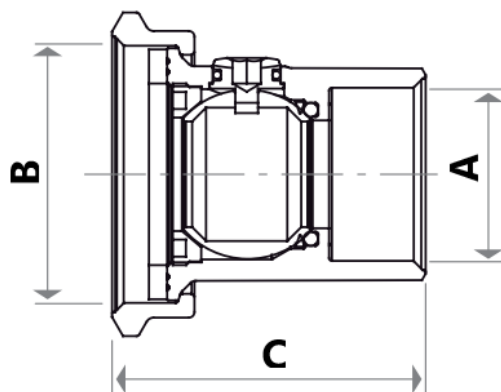

sanipires

R252y001 – Válvula Esfera para Bombas Circuladoras e Válvulas Misturadoras

Legenda

Referência	GI0330055
Ligação	1 ½x1
DN	18 mm
A	1" F
B	1 ½" F
C	53 cm
Kv	24.6

SANIPIRES - SANITÁRIOS LDA

Via do Foral de D. Manuel I N° 729

4990 - 171 - Ponte de Lima, Portugal

TLF: +351 258 943 800/1 (chamada para rede fixa nacional)

comercial@sanipires.pt | www.sanipires.pt