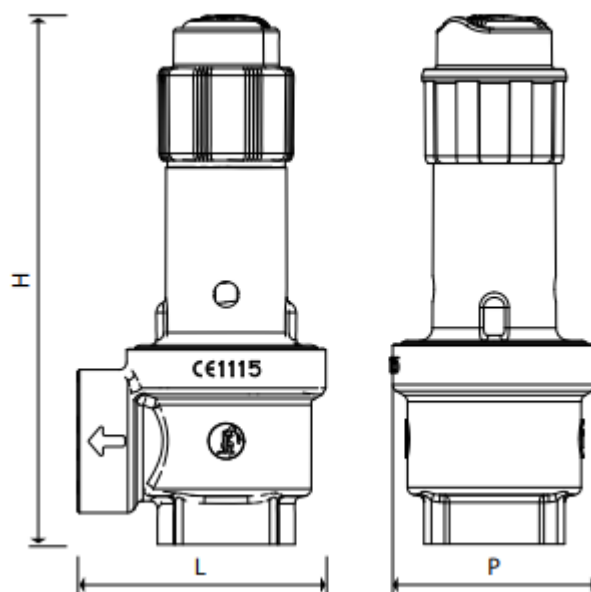

sanipires

R140y005 Válvula Segurança

R140

SANIPIRES - SANITÁRIOS LDA

Via do Foral de D. Manuel I N° 729

4990 - 171 - Ponte de Lima, Portugal

TLF: +351 258 943 800/1 (chamada para rede fixa nacional)

comercial@sanipires.pt | www.sanipires.pt