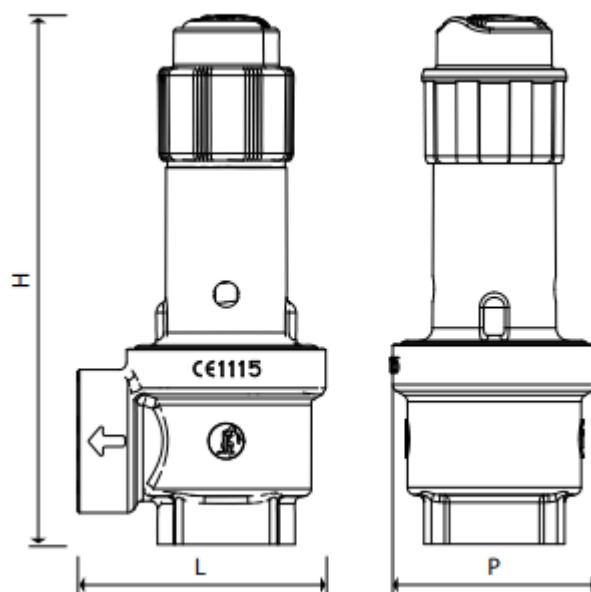

sanipires

R140y046 Válvula Segurança

R140

SANIPIRES - SANITÁRIOS LDA

Via do Foral de D. Manuel I N° 729

4990 - 171 - Ponte de Lima, Portugal

TLF: +351 258 943 800/1 (chamada para rede fixa nacional)

comercial@sanipires.pt | www.sanipires.pt