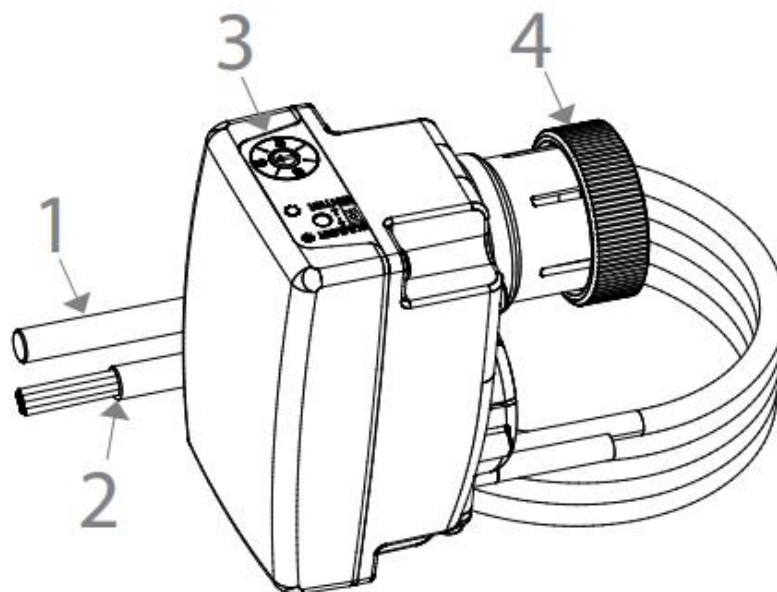

sanipires

Legenda

Referência	GI0450145
1	Sonda de temperatura
2	Cabo multipolar para ligações elétricas
3	Painel frontal do motor
4	Anel de fixação no corpo da válvula

SANIPIRES - SANITÁRIOS LDA

Via do Foral de D. Manuel I N.º 729

4990 - 171 - Ponte de Lima, Portugal

TLF: +351 258 943 800/1 (chamada para rede fixa nacional)

comercial@sanipires.pt | www.sanipires.pt