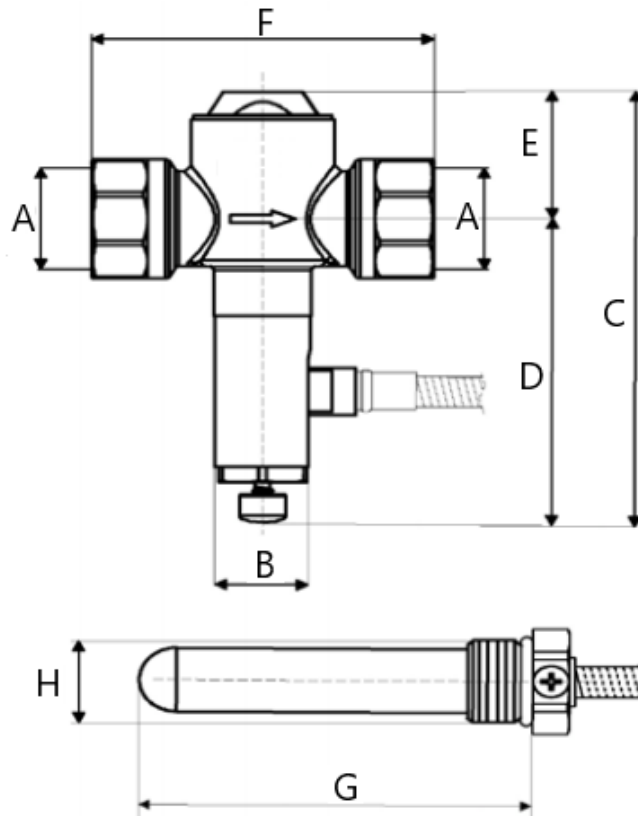

sanipires

Válvula Descarga Térmica

SANIPIRES - SANITÁRIOS LDA

Via do Foral de D. Manuel I N° 729

4990 - 171 - Ponte de Lima, Portugal

TLF: +351 258 943 800/1

comercial@sanipires.pt | www.sanipires.pt