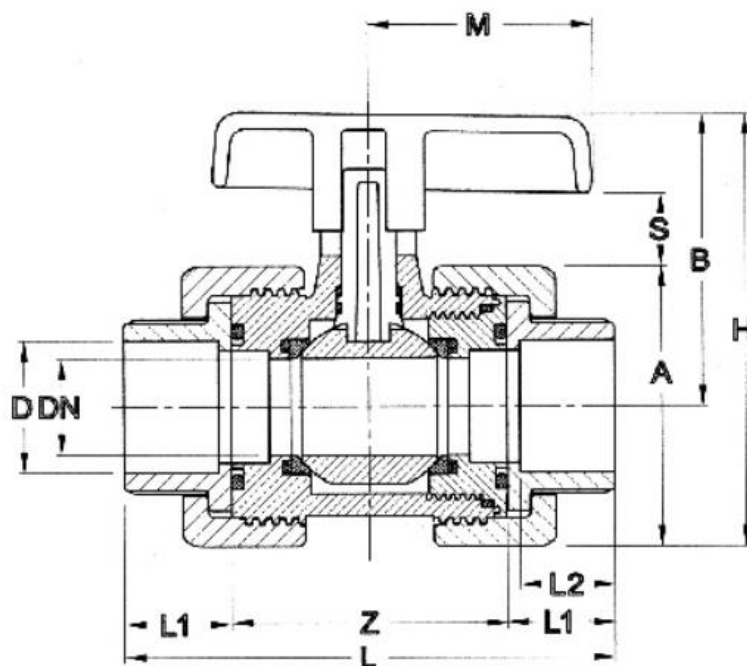

sanipires

Válvula de Esfera Colar

SANIPIRES - SANITÁRIOS LDA

Via do Foral de D. Manuel I N° 729

4990 - 171 - Ponte de Lima, Portugal

TLF: +351 258 943 800/1

comercial@sanipires.pt | www.sanipires.pt