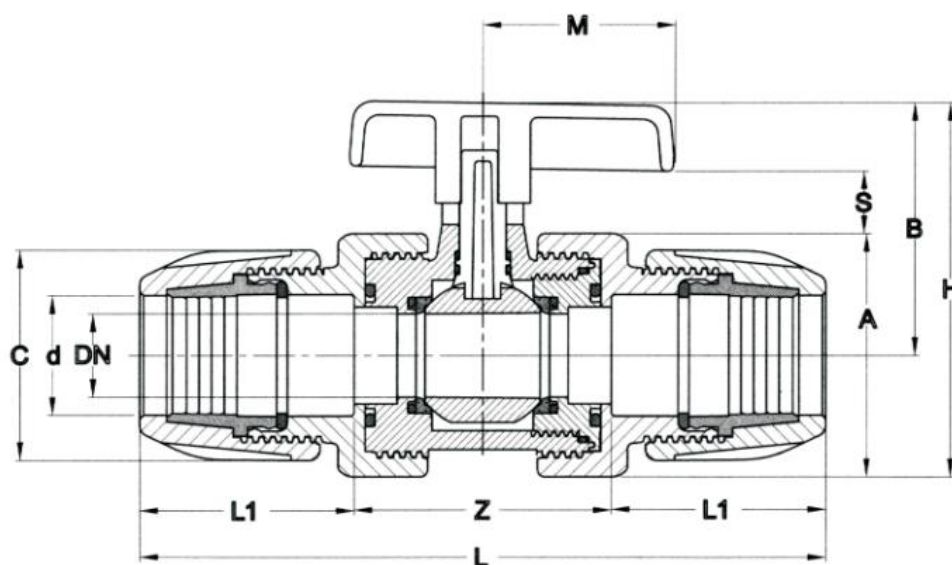

sanipires

Válvula de Esfera p/tubo Polietileno

SANIPIRES - SANITÁRIOS LDA

Via do Foral de D. Manuel I N° 729

4990 - 171 - Ponte de Lima, Portugal

TLF: +351 258 943 800/1

comercial@sanipires.pt | www.sanipires.pt