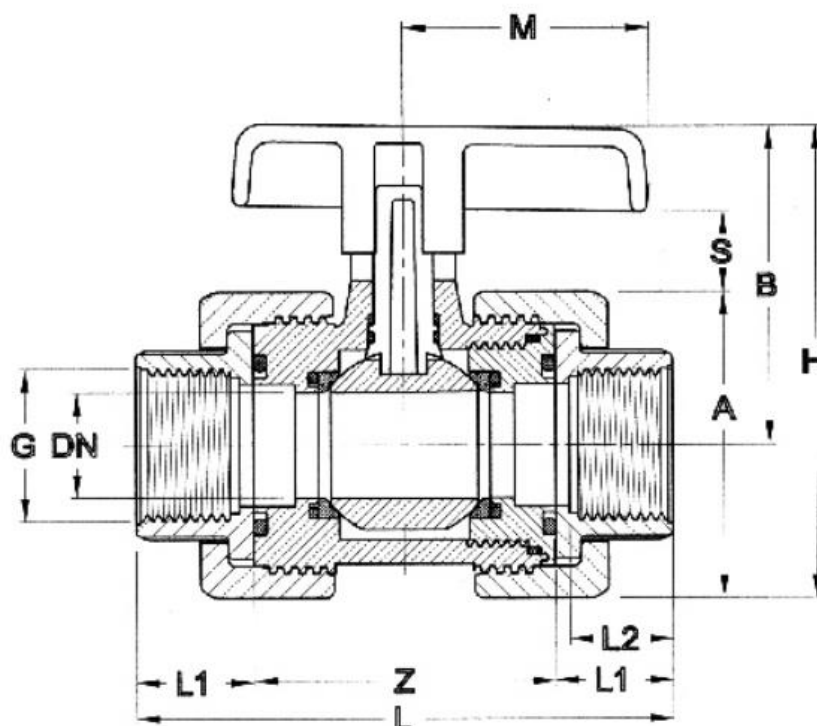

sanipires

Válvula de Esfera Roscar

SANIPIRES - SANITÁRIOS LDA

Via do Foral de D. Manuel I N° 729

4990 - 171 - Ponte de Lima, Portugal

TLF: +351 258 943 800/1

comercial@sanipires.pt | www.sanipires.pt