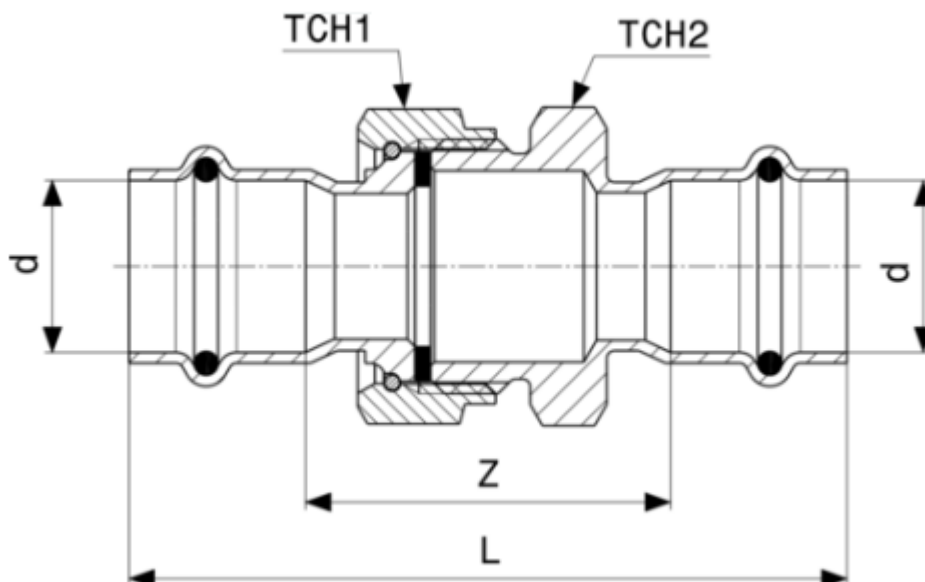

Desenho Técnico

SANIPIRES - SANITÁRIOS LDA

Via do Foral de D. Manuel I N° 729

4990 - 171 - Ponte de Lima, Portugal

TLF: +351 258 943 800/1

comercial@sanipires.pt | www.sanipires.pt