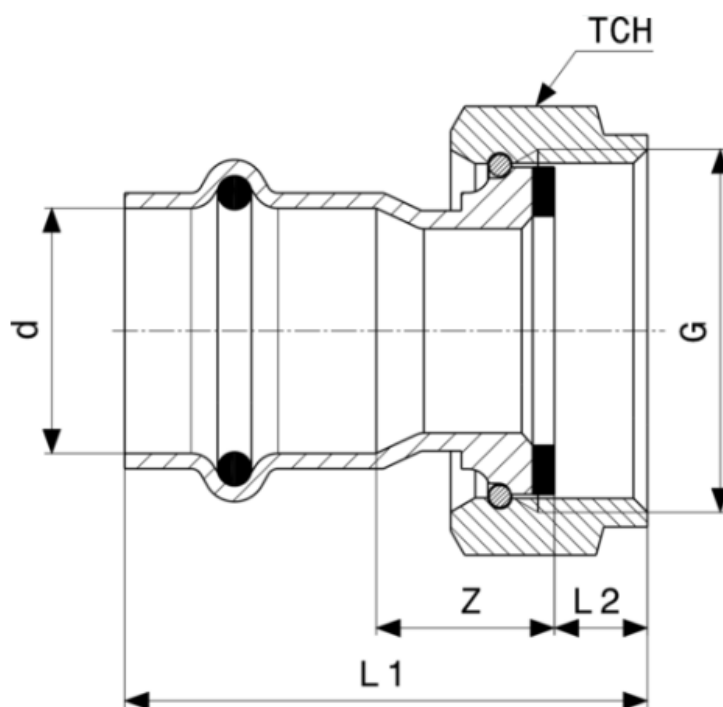

Desenho Técnico

SANIPIRES - SANITÁRIOS LDA

Via do Foral de D. Manuel I N° 729

4990 - 171 - Ponte de Lima, Portugal

TLF: +351 258 943 800/1

comercial@sanipires.pt | www.sanipires.pt