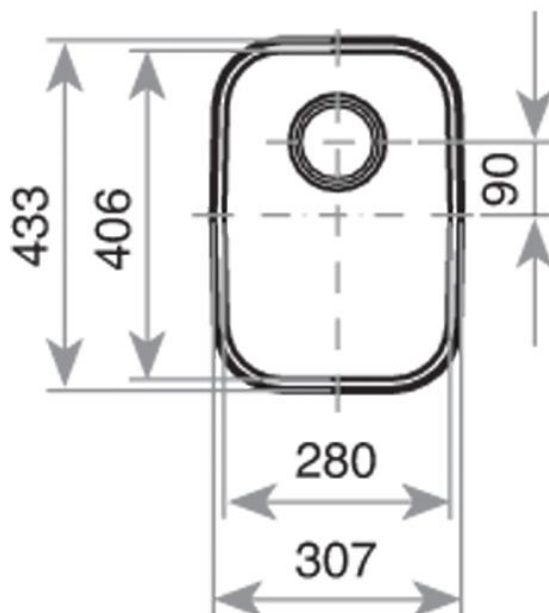

Desenho Técnico

SANIPIRES - SANITÁRIOS LDA

Via do Foral de D. Manuel I N° 729

4990 - 171 - Ponte de Lima, Portugal

TLF: +351 258 943 800/1

comercial@sanipires.pt | www.sanipires.pt